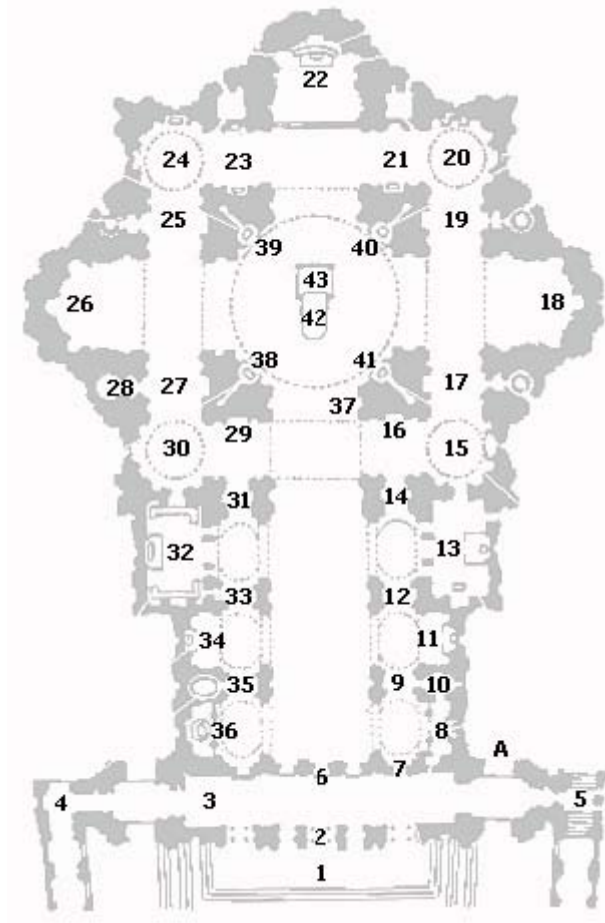

# Slentretur gennem Peterskirken med Rom-guide.dk

Fra Peterspladsen er der adgang til Peterskirken gennem den kolonnade man ser til højre, når man står med front mod kirken.

Stil dig midt på Peterspladsen og lyt til introduktionen til Peterskirken og følg herefter anvisningerne, der vil føre dig gennem denne Roms største seværdighed.

1. Facaden
2. Navicella-mosaikken
3. Portico-hallen
4. Rytterstatue af Karl den Store
5. Rytterstatue af Kejser Konstantin
6. De centrale bronzedøre
7. Den hellige dør
8. Pietà-kapellet
9. Monument for dronning Kristina
10. Det hellige kors' kapel
11. S. Sebastian kapellet
12. Monument for Innocens XII og Mathilda af Toscana
13. Det hellige sakramentes kapel
14. Monument for Gregor XIII og Gregor XIV
15. Det gregorianske kapel
16. S. Jeronimus' alter
17. S. Basilius' alter og monument for Benedikt XIV
18. Højre kors-arms 3 altre
19. Navicella-altret og monument for Clemens XIII
20. Ærkeenglen Gabriels alter og S. Petronellas alter
21. Sankt Peters alter og monument for Clemens X
22. Sankt Peters trone
23. Monument for Alexander VIII og Sankt Peters alter
24. Søjlekapellet
25. Monument for Alexander VIII og Det hellige hjertes alter
26. Venstre kors-arms 3 altre
27. Falskhedens alter og monument for Pius VIII
28. Sakristi og skatkammer
29. Forklarelsens alter
30. Det clementinske kapel
31. Monument for Leo XI og Innocens XI
32. Korkapellet
33. Monument for Pius X og Innocens VIII
34. Den hellige Jomfrus kapel
35. Monument for slægten Stuart og Maria Sobieski
36. Dåbskapellet
37. Statue af Sankt Peter
38. Statue af Sankt Andreas
39. Statue af Santa Veronika
40. Statue af Santa Helena
41. Statue af Sankt Longius
42. Sankt Peters grav
43. Alterbaldakinen og det Pavelige alter
- A. Opgang til kuplen